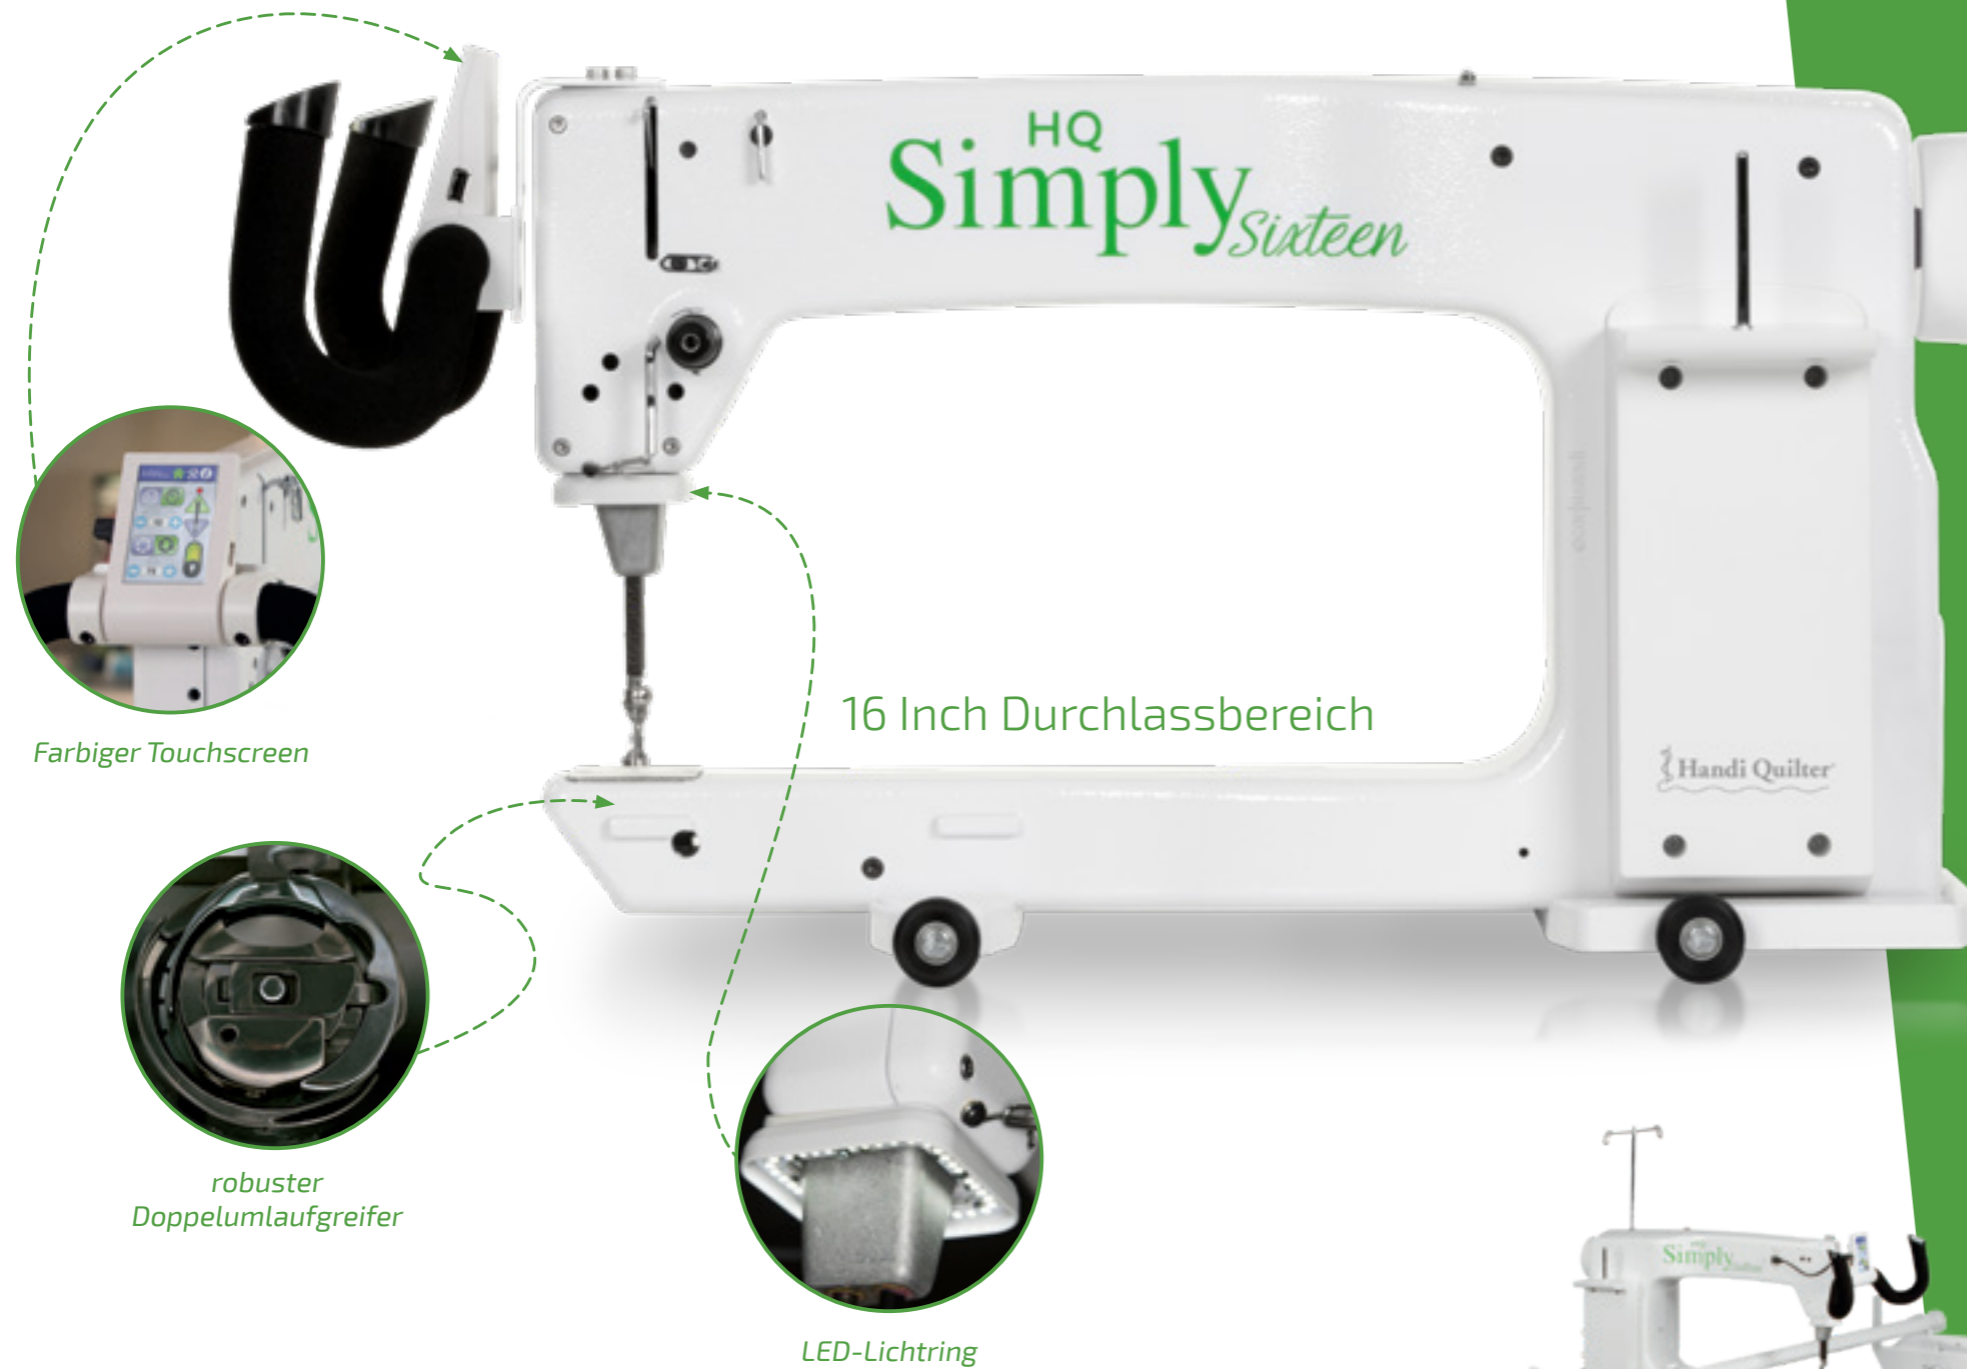

Innovatives Rahmensystem mit Quiltklammern für die optimale Befestigung und Führung Ihrer Quilts auf dem dem HQ Little Foot Frame

Die **1 Hold Tight Quilt Clamps** sind Halterungen mit denen Sie den Quilt fixieren können. Mit den **2 Easy Grasp Quilt Clamps** kommt ein Set aus 2 Klemmen. Mit diesen fixieren Sie z. B. ein Probestück zum Prüfen der Fadenspannung und ähnliches. Die **3 Super Quilt Clamp** ist eine lange Klemme. Sie wird genutzt, um das Quilttop zu stabilisieren.

4 251786 602315

Farbiger Touchscreen

robuster  
Doppelumlaufgreifer

LED-Lichtring

16 Inch Durchlassbereich

Lassen Sie sich in Ihrer Kreativität nicht durch zu wenig Platz ausbremsen. Mit der **HQ Simply Sixteen** und dem Rahmensystem HQ Little Foot™ kann jeder Quilter, ganz gleich ob Anfänger oder Fortgeschrittener, Quilts in jeder Größe herstellen. Ihr Platzbedarf ist viel geringer als für ein herkömmliches Rahmensystem.

Die innovative Konstruktion des Rahmens ermöglicht genau die Funktionen, die Quilter sich wünschen. Darüber hinaus bietet die Maschine ein einmalig präzises Stichbild, das seinesgleichen sucht. Die HQ Simply Sixteen wird in den USA in Handarbeit gefertigt und ist die beste Lösung, wenn der Platz knapp ist.

## HQ Simply Sixteen Top-Funktionen

- 16 Inch Durchlass
- Rahmen in der Höhe verstellbar
- 1800 Stiche in der Minute
- 4 - 18 Stiche pro Inch
- Manueller Modus und Regulierter Modus (Precision (Präzision) oder Cruise (Freilauf))
- Hochgeschwindigkeitsgreifer mit großen Spulen (M-Class)
- separater Spuler
- Handi Feet® - kompatibel: der 1/4 Inch Quiltfuß ist bereits an der Maschine installiert, der offene Quiltfuß ist im Lieferumfang enthalten
- Einstellen des Nadelstopps (hoch / tief)
- leichtes Wechseln der Nadeln durch ergonomische Rändelschraube
- Stichzähler
- eingebaute Diagnosefunktion
- Quilting-Alarm und Projekt-Timer
- integrierter USB-Anschluss, dadurch einfaches Updaten der Maschine und der Software
- Sprachauswahl: Deutsch, Französisch, Englisch und Spanisch