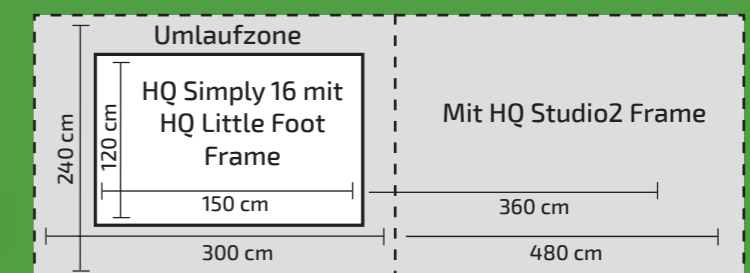

Das perfekte Paar

Die HQ Simply Sixteen bekommen Sie zusammen mit dem HQ Little Foot Frame. Sie passt auch auf den HQ Studio2 Frame.